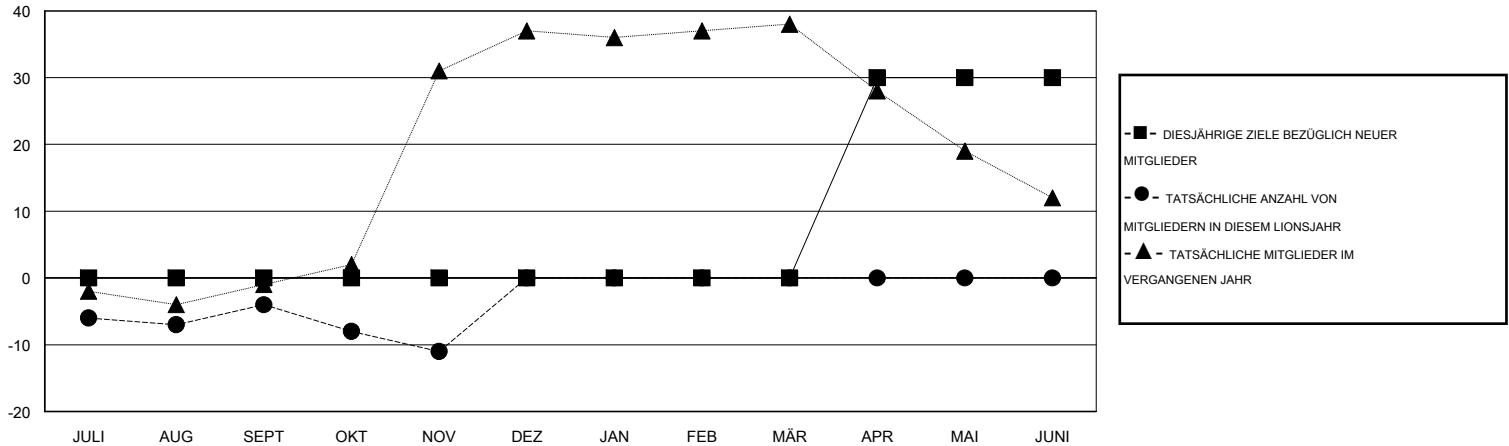

# MONTHLY MEMBERSHIP PROGRESS REPORT

District 111NH

Results as of: 11/30/2016

GMT: Carl Robert Rettby

STANDORT GERMANY

GMT KONST. GEB.: 4

Clubs				
ERGEBNISSE FÜR 2016-2017				
QUARTAL	ZIEL NEUE CLUBS	NEUE CLUBS	AUFGELOSTE CLUBS	NETTO-GEWINN/-VERLUST
JULI/AUG/SEPT	0	0	0	0
OKT/NOV/DEZ	0	0	0	0
JAN/FEB/MÄR	0	0	0	0
APR/MAI/JUNI	1	0	0	0

Pro Mitglied				
ERGEBNISSE FÜR 2016-2017				
QUARTAL	ZIEL NEUE MITGLIEDER	HINZUGEFÜGTE GRÜNDUNGS- UND NEUE MITGLIEDER	AUSGESCHIEDENE MITGLIEDER	NETTO-GEWINN/-VERLUST
JULI/AUG/SEPT	0	15	19	-4
OKT/NOV/DEZ	0	11	18	-7
JAN/FEB/MÄR	0	0	0	0
APR/MAI/JUNI	30	0	0	0

ZIELE UND TATSÄCHLICHE NEUE CLUBS KUMULATIV

ZIELE UND TATSÄCHLICHE MITGLIEDER KUMULATIV

ABGEMELDETE CLUBS: 0
----------------------

23 VON 90 CLUBS HABEN 1 ODER MEHR NEUE MITGLIEDER AUFGENOMMEN

GESCHLECHTERVERTEILUNG	
MANN	2,566 (83.47%)
FRAU	508 (16.53%)