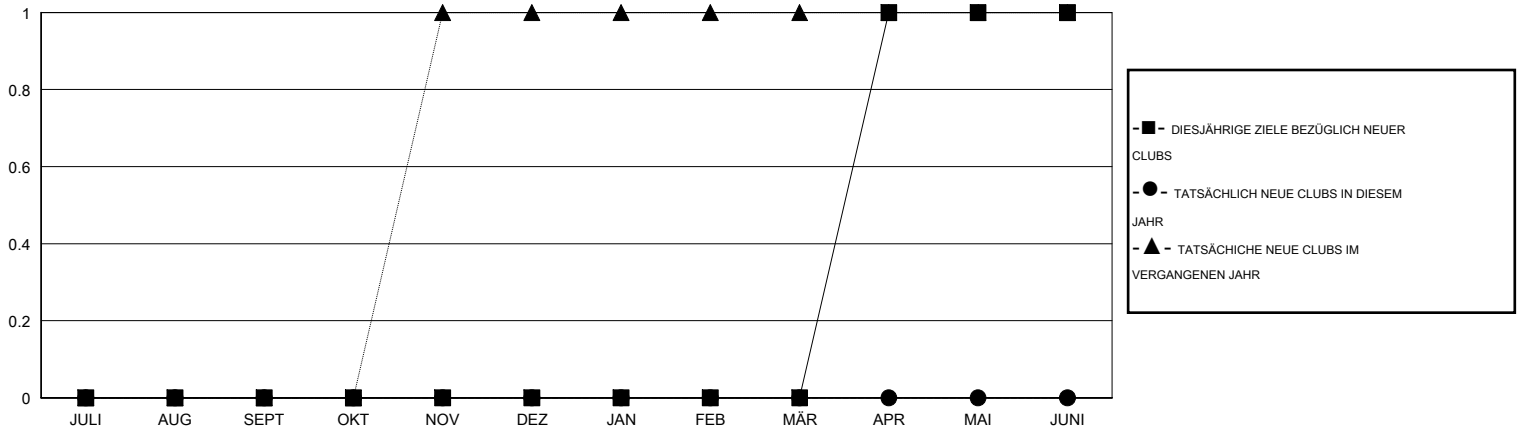

# MONTHLY MEMBERSHIP PROGRESS REPORT

District 111NH

Results as of: 11/30/2016

GMT: Carl Robert Rettby

STANDORT GERMANY

GMT KONST. GEB.: 4

Clubs				
ERGEBNISSE FÜR 2016-2017				
QUARTAL	ZIEL NEUE CLUBS	NEUE CLUBS	AUFGELOSTE CLUBS	NETTO-GEWINN/-VERLUST
JULI/AUG/SEPT	0	0	0	0
OKT/NOV/DEZ	0	0	0	0
JAN/FEB/MÄR	0	0	0	0
APR/MAI/JUNI	1	0	0	0

ZIELE UND TATSÄCHLICHE NEUE CLUBS KUMULATIV

ZIELE UND TATSÄCHLICHE MITGLIEDER KUMULATIV

ABGEMELDETE CLUBS: 0
----------------------

23 VON 90 CLUBS HABEN 1 ODER MEHR NEUE MITGLIEDER AUFGENOMMEN

GESCHLECHTERVERTEILUNG	
MANN	2,566 (83.47%)
FRAU	508 (16.53%)